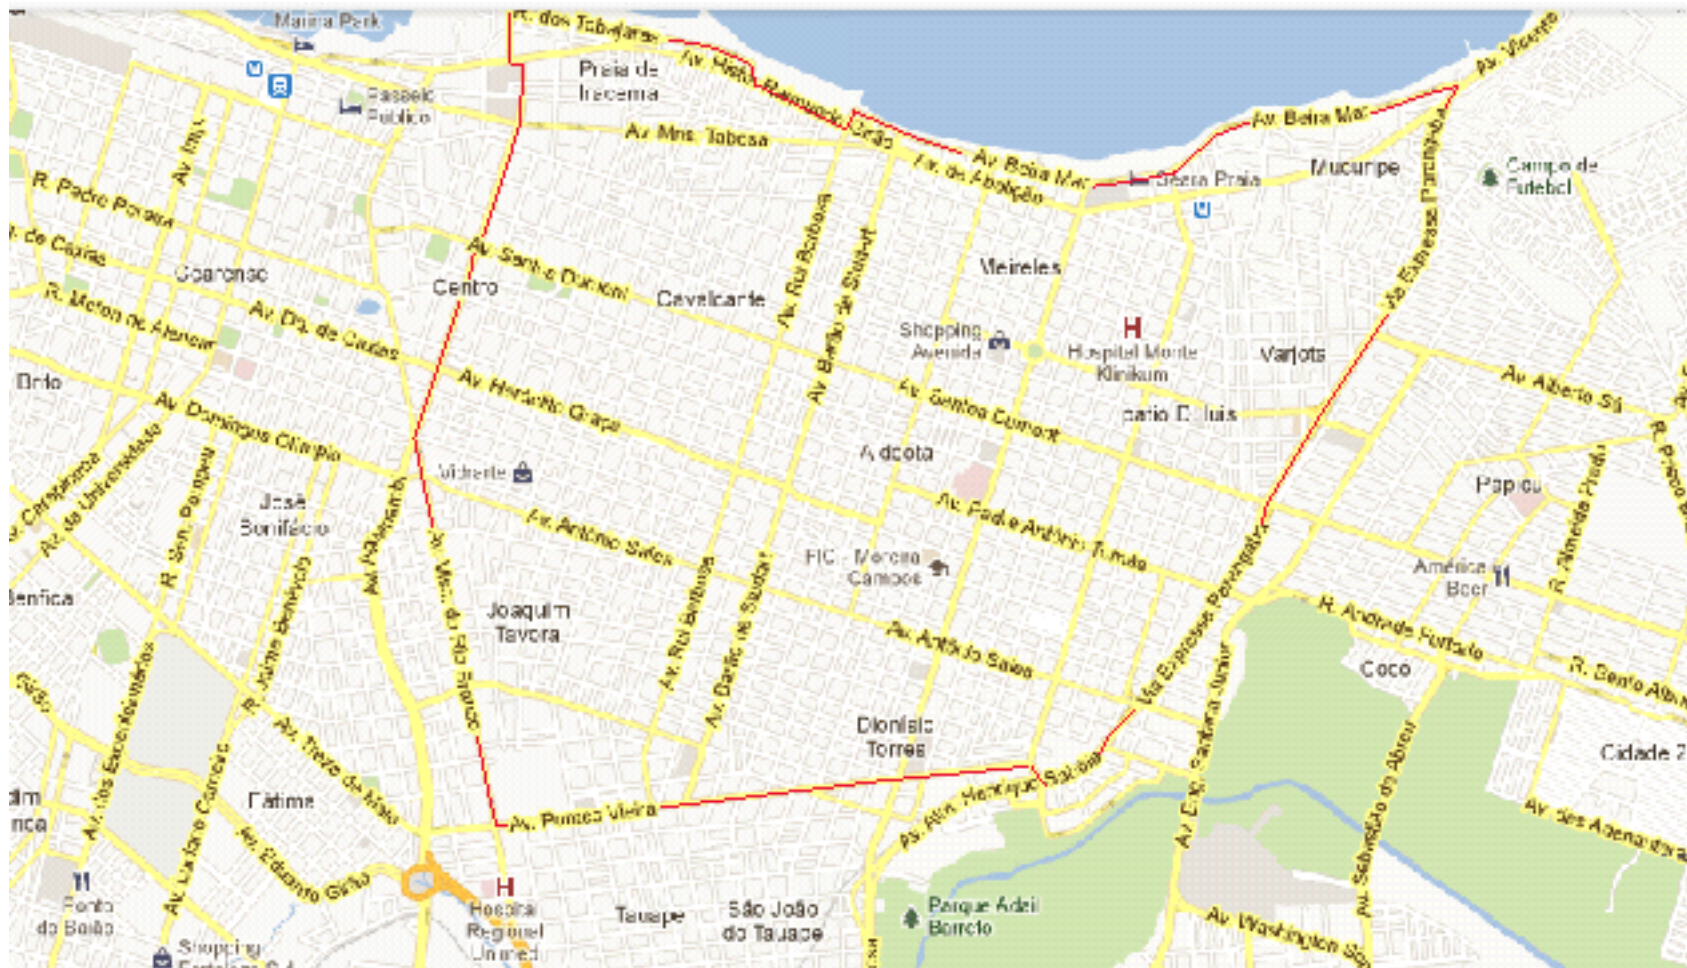

NUCLEOS DE MULTIPLICAÇÃO

MN**X**

IGREJA DE CRISTO

Uma família que ama você

FORTALEZA-CE

MNx – Aldeota

Área compreendida entre Avenidas Visconde do Rio Branco, Dom Manuel, e Via Expressa, limitando-se ao fundo com a Avenida Pontes Vieira e á frente com as Ruas dos Tabajara, Avenidas Historiador Raimundo Girão e Avenida Beira Mar.

MNx – Conjunto Ceará

Área compreendida entre Avenidas J, até a Avenida F, passando pela Avenida E, Rua Genibau, Avenida Porto Velho, Rua Aluizio Azevedo, até a Rua Augusto dos Anjos. Segue até a rua Emílio de Menezes, até a Avenida H, findando na Av J.